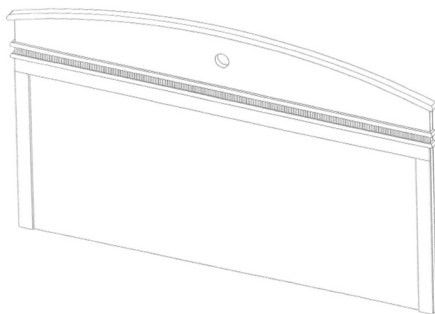

## Hampton Hometown Collection

HH-4902 TV/VCR Chest  
36 x 23 x 36

HH-4902A Corner Chest  
56.75 x 39 x 36

HH-4904A Nightstand 24 x 18 x 24  
HH-4904B Nightstand 30 x 18 x 24  
HH-4904D Nightstand 18 x 18 x 24

HH-4910 Double Hdbd 55.5 x 1.5 x 36  
HH-4911 Queen Hdbd 61.5 x 1.5 x 36  
HH-4912 King Hdbd 79.5 x 1.5 x 36

HH-4905 Desk w/ Dwr 48 x 28 x 30  
HH-4905 ADA Desk 48 x 28 x 30

HH-4905DR/L Wall Desk  
72 x 36 x 30

HH-4906 Arched Mirror 31 x 1.5 x 49.5  
HH-4906A Panel Mirror 26 x 1.5 x 41

HH-4910A Double Hdbd 56 x 1.5 x 36  
HH-4911A Queen Hdbd 62 x 1.5 x 36  
HH-4912A King Hdbd 80 x 1.5 x 36