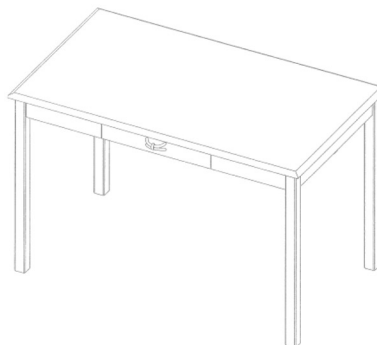

## Hampton Hometown Collection

HH-4902 TV/VCR Chest  
36 x 23 x 36

HH-4902A Corner Chest  
56.75 x 39 x 36

HH-4904A Nightstand 24 x 18 x 24  
HH-4904B Nightstand 30 x 18 x 24  
HH-4904D Nightstand 18 x 18 x 24

HH-4910 Double Hdbd 55.5 x 1.5 x 36  
HH-4911 Queen Hdbd 61.5 x 1.5 x 36  
HH-4912 King Hdbd 79.5 x 1.5 x 36

HH-4905 Desk w/ Dwr 48 x 28 x 30  
HH-4905 ADA Desk 48 x 28 x 30

HH-4905DR/L Wall Desk  
72 x 36 x 30

HH-4906 Arched Mirror 31 x 1.5 x 49.5  
HH-4906A Panel Mirror 26 x 1.5 x 41

HH-4910A Double Hdbd 56 x 1.5 x 36  
HH-4911A Queen Hdbd 62 x 1.5 x 36  
HH-4912A King Hdbd 80 x 1.5 x 36