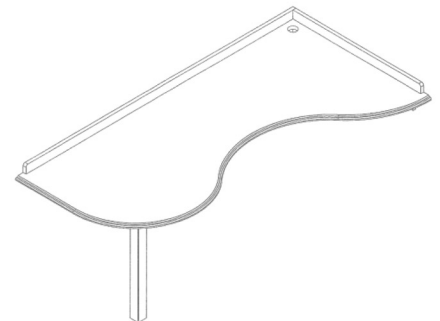

## Hampton Hometown Collection

HH-4902 TV/VCR Chest  
36 x 23 x 36

HH-4902A Corner Chest  
56.75 x 39 x 36

HH-4904A Nightstand 24 x 18 x 24  
HH-4904B Nightstand 30 x 18 x 24  
HH-4904D Nightstand 18 x 18 x 24

HH-4910 Double Hdbd 55.5 x 1.5 x 36  
HH-4911 Queen Hdbd 61.5 x 1.5 x 36  
HH-4912 King Hdbd 79.5 x 1.5 x 36

HH-4905 Desk w/ Dwr 48 x 28 x 30  
HH-4905 ADA Desk 48 x 28 x 30

HH-4905DR/L Wall Desk  
72 x 36 x 30

HH-4906 Arched Mirror 31 x 1.5 x 49.5  
HH-4906A Panel Mirror 26 x 1.5 x 41

HH-4910A Double Hdbd 56 x 1.5 x 36  
HH-4911A Queen Hdbd 62 x 1.5 x 36  
HH-4912A King Hdbd 80 x 1.5 x 36